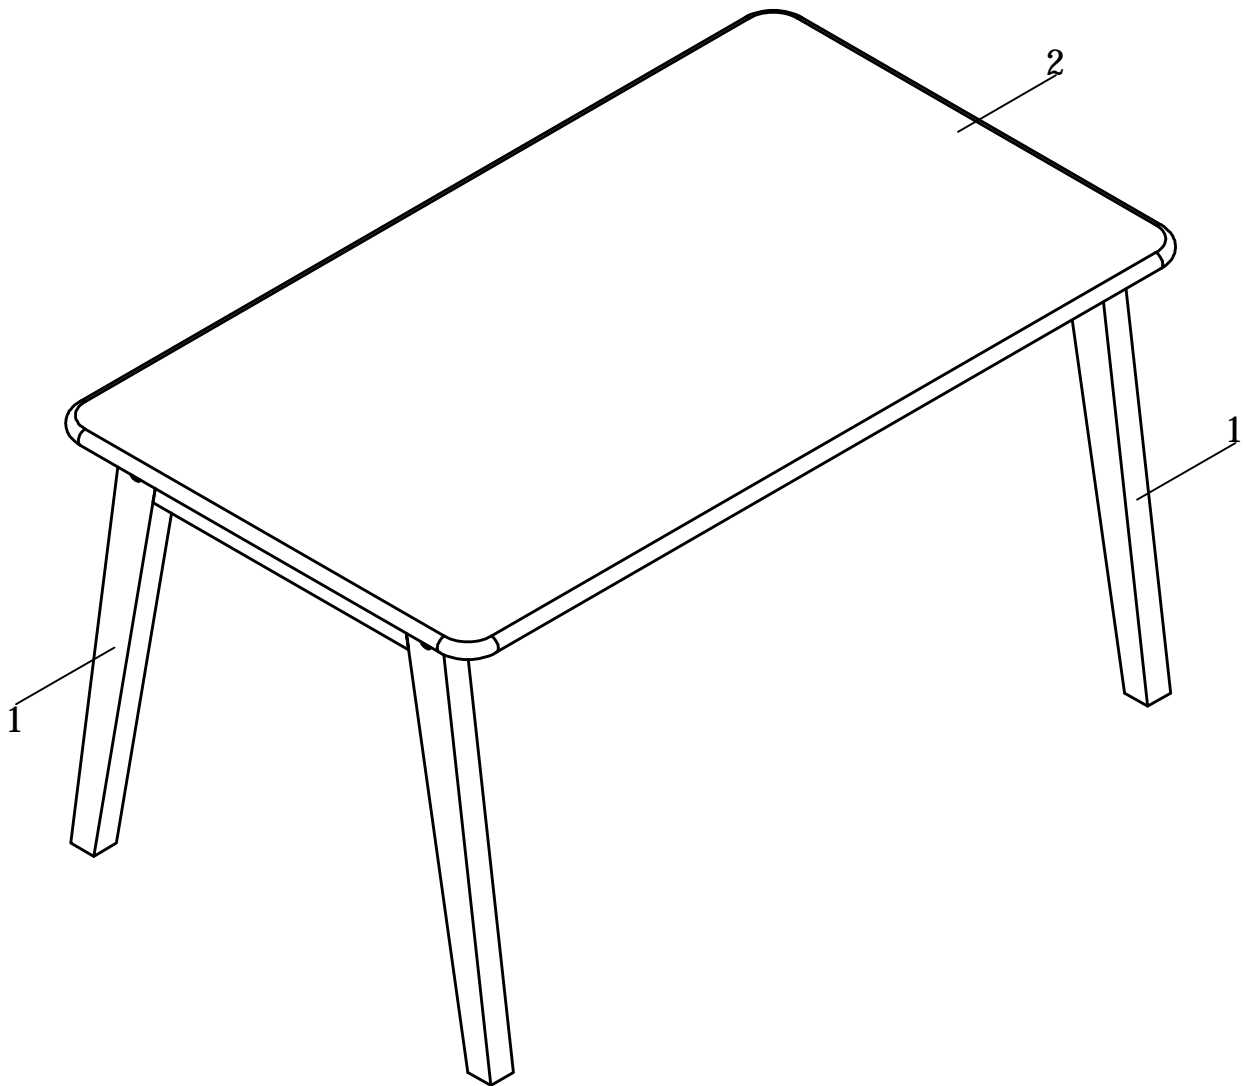

# bopita®

ASSEMBLY INSTRUCTION  
MONTAGE HANDLEIDING  
MONTAGE ANLEITUNG  
NOTICE DE MONTAGE  
MANUAL DE MONTAJE

UK  
NL  
D  
F  
ESP

MODEL : IVAR  
TYPE : PLAYTABLE RECTANGLE  
COLOUR : WHITE/NATURAL  
ART.CODE : 121002.03

Distributor:

BOPITA  
Energieweg 1  
6662 NS Elst  
The Netherlands

[www.bopita.com](http://www.bopita.com)

28.01.2020.

A	B	C	D
M6X45 12X	M6X40 4X	< 8X30 8X	SW4 1X
artcode: 441049	artcode: 441046	artcode:	artcode: 445001